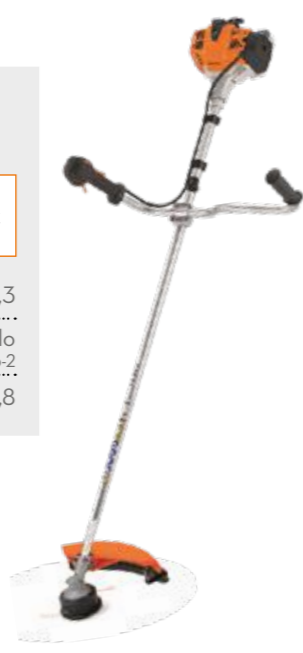

FS 94 C-E

ANTES 519€	AHORA 449€	AHORRA 70€

Potencia (kW/CV) 0,9/1,2
Herramienta de corte Cabezal de hilo AutoCut C 26-2
Peso (kg) 4,9

- Disponible con cuchilla cortahierbas Ø 230 mm
- Con arranque fácil STIHL ErgoStart
- Sistema de regulación de revoluciones ECOSPEED
- Disponible con manillar cerrado