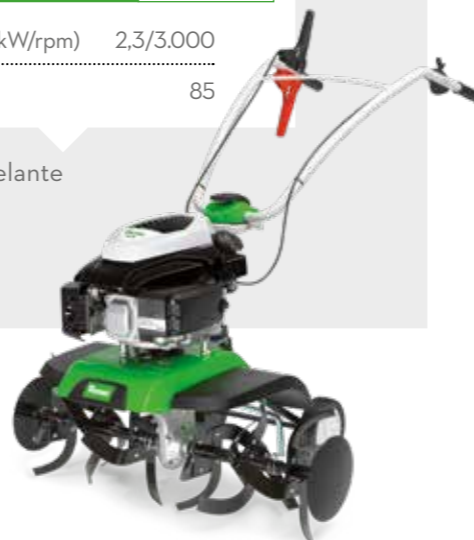

HB 585		
ANTES	AHORA	AHORRA	
849€	689€	160€	
Potencia nominal (kW/rpm)	2,3/3.000		
Ancho de trabajo	85		

- Con marcha adelante y marcha atrás

SG 31	
40€	
Capacidad del depósito (l)	5,0
Peso (kg)	1,8

- Para herbicidas y fertilizantes