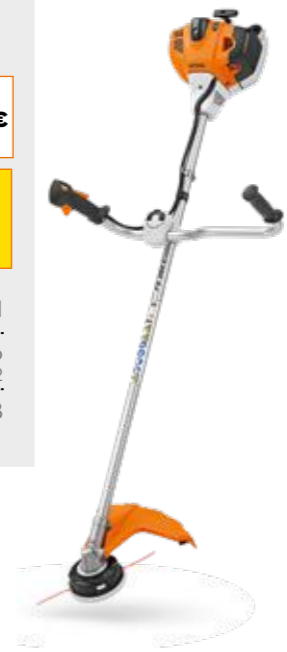

FS 70 C-E

379€ + **50€** más en accesorios

Potencia (kW/CV) 0,9/1,2
Herramienta de corte Cabezal de hilo AutoCut C 26-2
Peso (kg) 5,4

- Disponible con cuchilla cortahierbas Ø 230 mm
- Con arranque fácil STIHL ErgoStart
- Disponible con manillar cerrado
- Para trabajos de siega en hierba resistente

- Disponible con cuchilla de matorrales Ø 250 mm
- Disponible con manillar cerrado
- Para grandes superficies de hierba, maleza y matorrales

FS 260 C-E

ANTES 749€	AHORA 699€	AHORRA 50€
-------------------	-------------------	-------------------